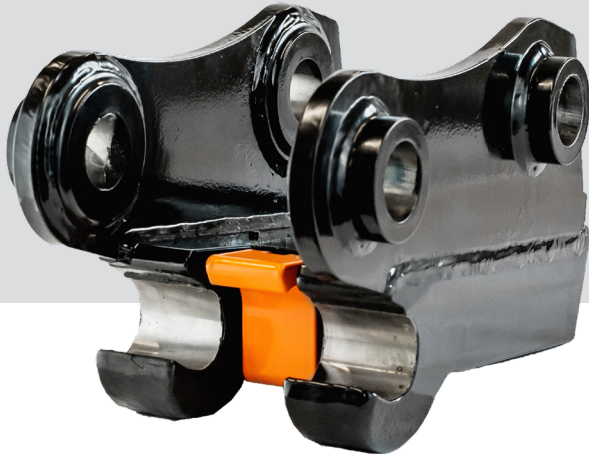

## **EINSTELLEN DES DRUCKS BEIM QCprotect**

Druck Verriegeln: mind. 150 bar

Druck Entriegeln: 20% mehr als der Druck,  
der zum Verriegeln eingestellt wurde

Maximaldruck: 250 bar